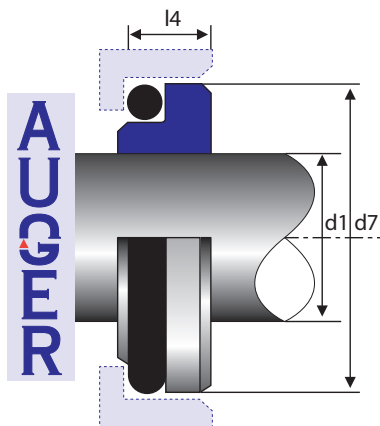

▶ OVERZICHT SEATS

AG13 O-RING

AGAI O-RING

d1	d7	l4
10	19,20	
12	21,60	
14	24,60	7,60
15	24,60	
16	28,00	9,00
18	30,00	10,00
20	35,00	9,50
22	35,00	9,50
24	38,00	9,50
25	38,00	9,50
28	42,00	11,00
30	45,00	11,00
32	48,00	11,00
33	50,00	11,50
35	52,00	11,50
38	55,00	11,50
40	58,00	11,50
43	62,00	14,30
45	64,00	14,30
48	68,40	14,30
50	69,30	14,30
53	72,30	14,30
55	75,40	15,30
58	78,40	15,30
60	80,40	15,30
63	83,40	15,30
65	85,40	15,30
68	91,50	16,00
70	92,00	15,30
75	99,00	15,30
80	104,00	16,30
85	109,00	16,30
90	114,00	16,30
95	120,30	17,30
100	123,30	17,30

d1	d7	l4
10	18,10	5,5
11	20,60	5,5
12	20,60	5,5
13	23,10	6
14	23,10	6
15	26,90	7
16	26,90	7
17	26,90	7
18	30,90	8
19	30,90	8
20	30,90	8
22	35,40	8
24	35,40	8
25	38,20	8,5
28	43,30	9
30	43,30	9
32	43,30	9
33	53,50	11,5
35	53,30	11,5
38	60,50	11,5
40	60,50	11,5